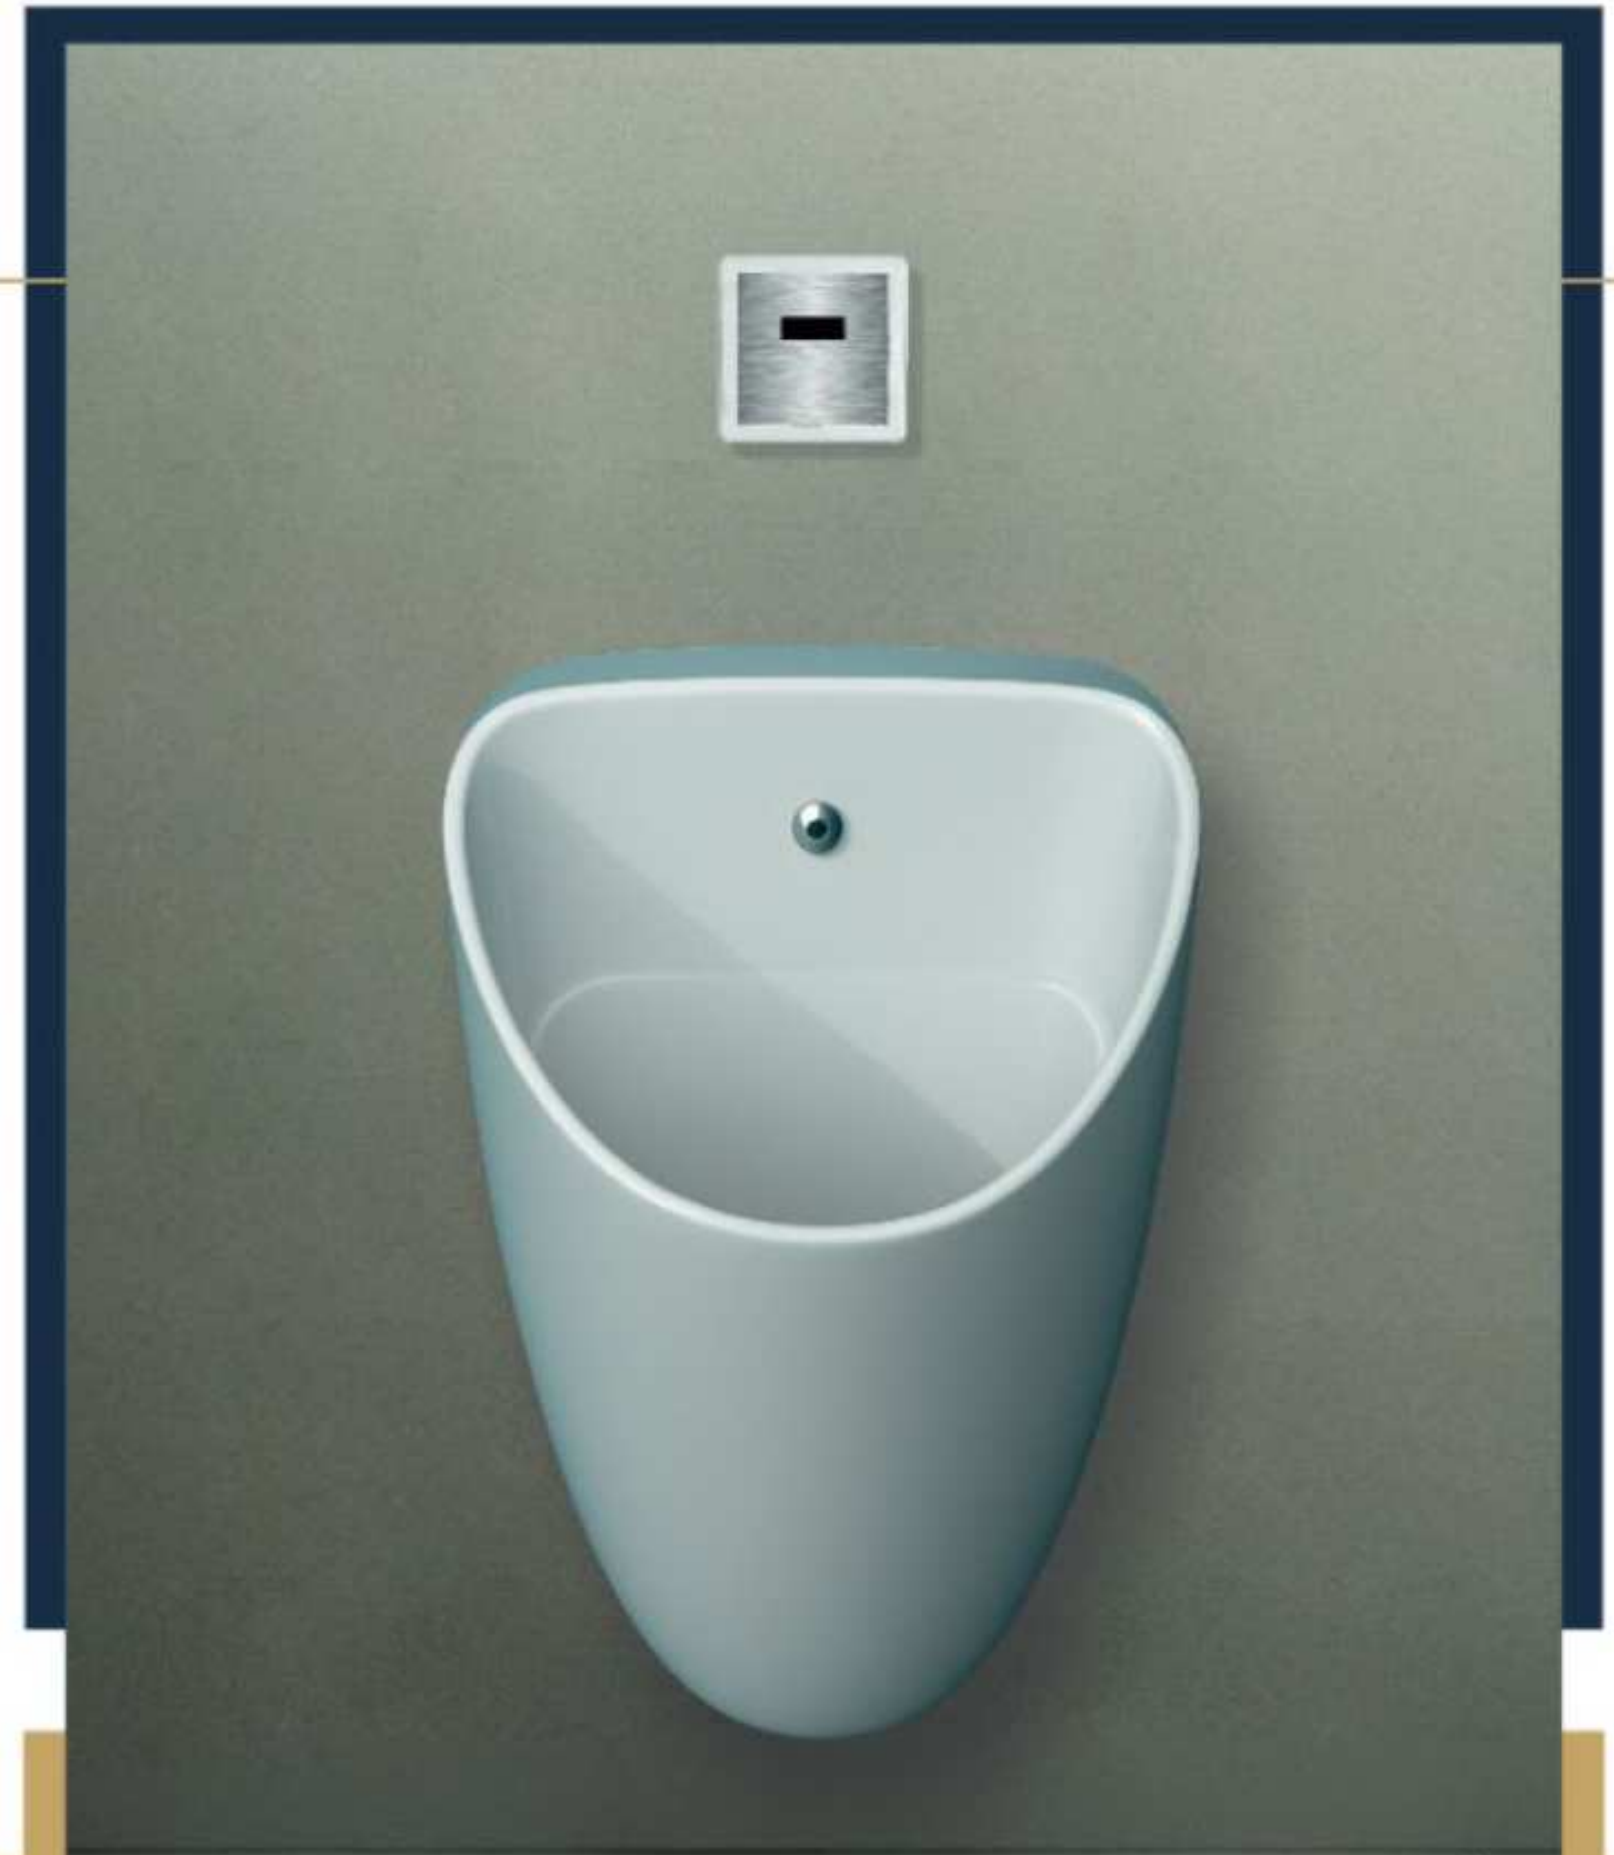

EWC - SQUARE S-TRAP WITH SOFT CLOSE SEAT COVER	WHITE
GS-5114	(₹) 3050/-
SIZE :	

Elegance in EveryCurve

PREMIUM SANITARY WARE

GRAFDOER
SIMPLY STYLISH

ORISSA PAN - GS-5311 / 5312	WHITE	IVORY
GS-5311 530 x 430 x 256 mm (21")	(₹) 1135/-	(₹) 1250/-
GS-5312 560 x 475 x 296 mm (23")	(₹) 1395/-	(₹) 1535/-